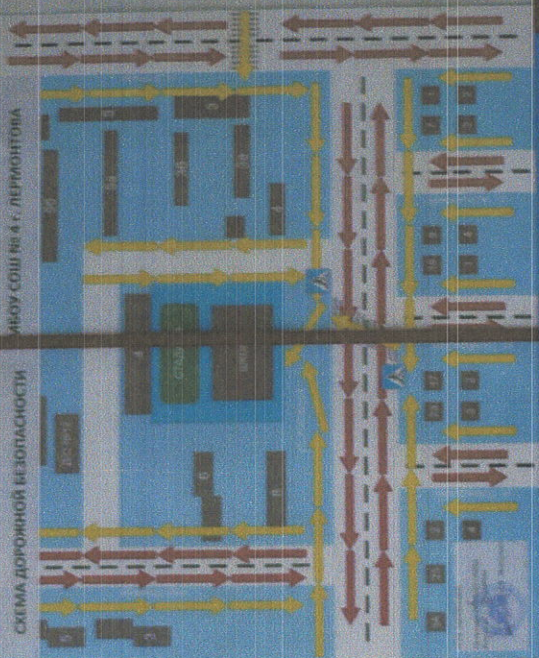

ОСТРОВОК БЕЗОПАСНОСТИ