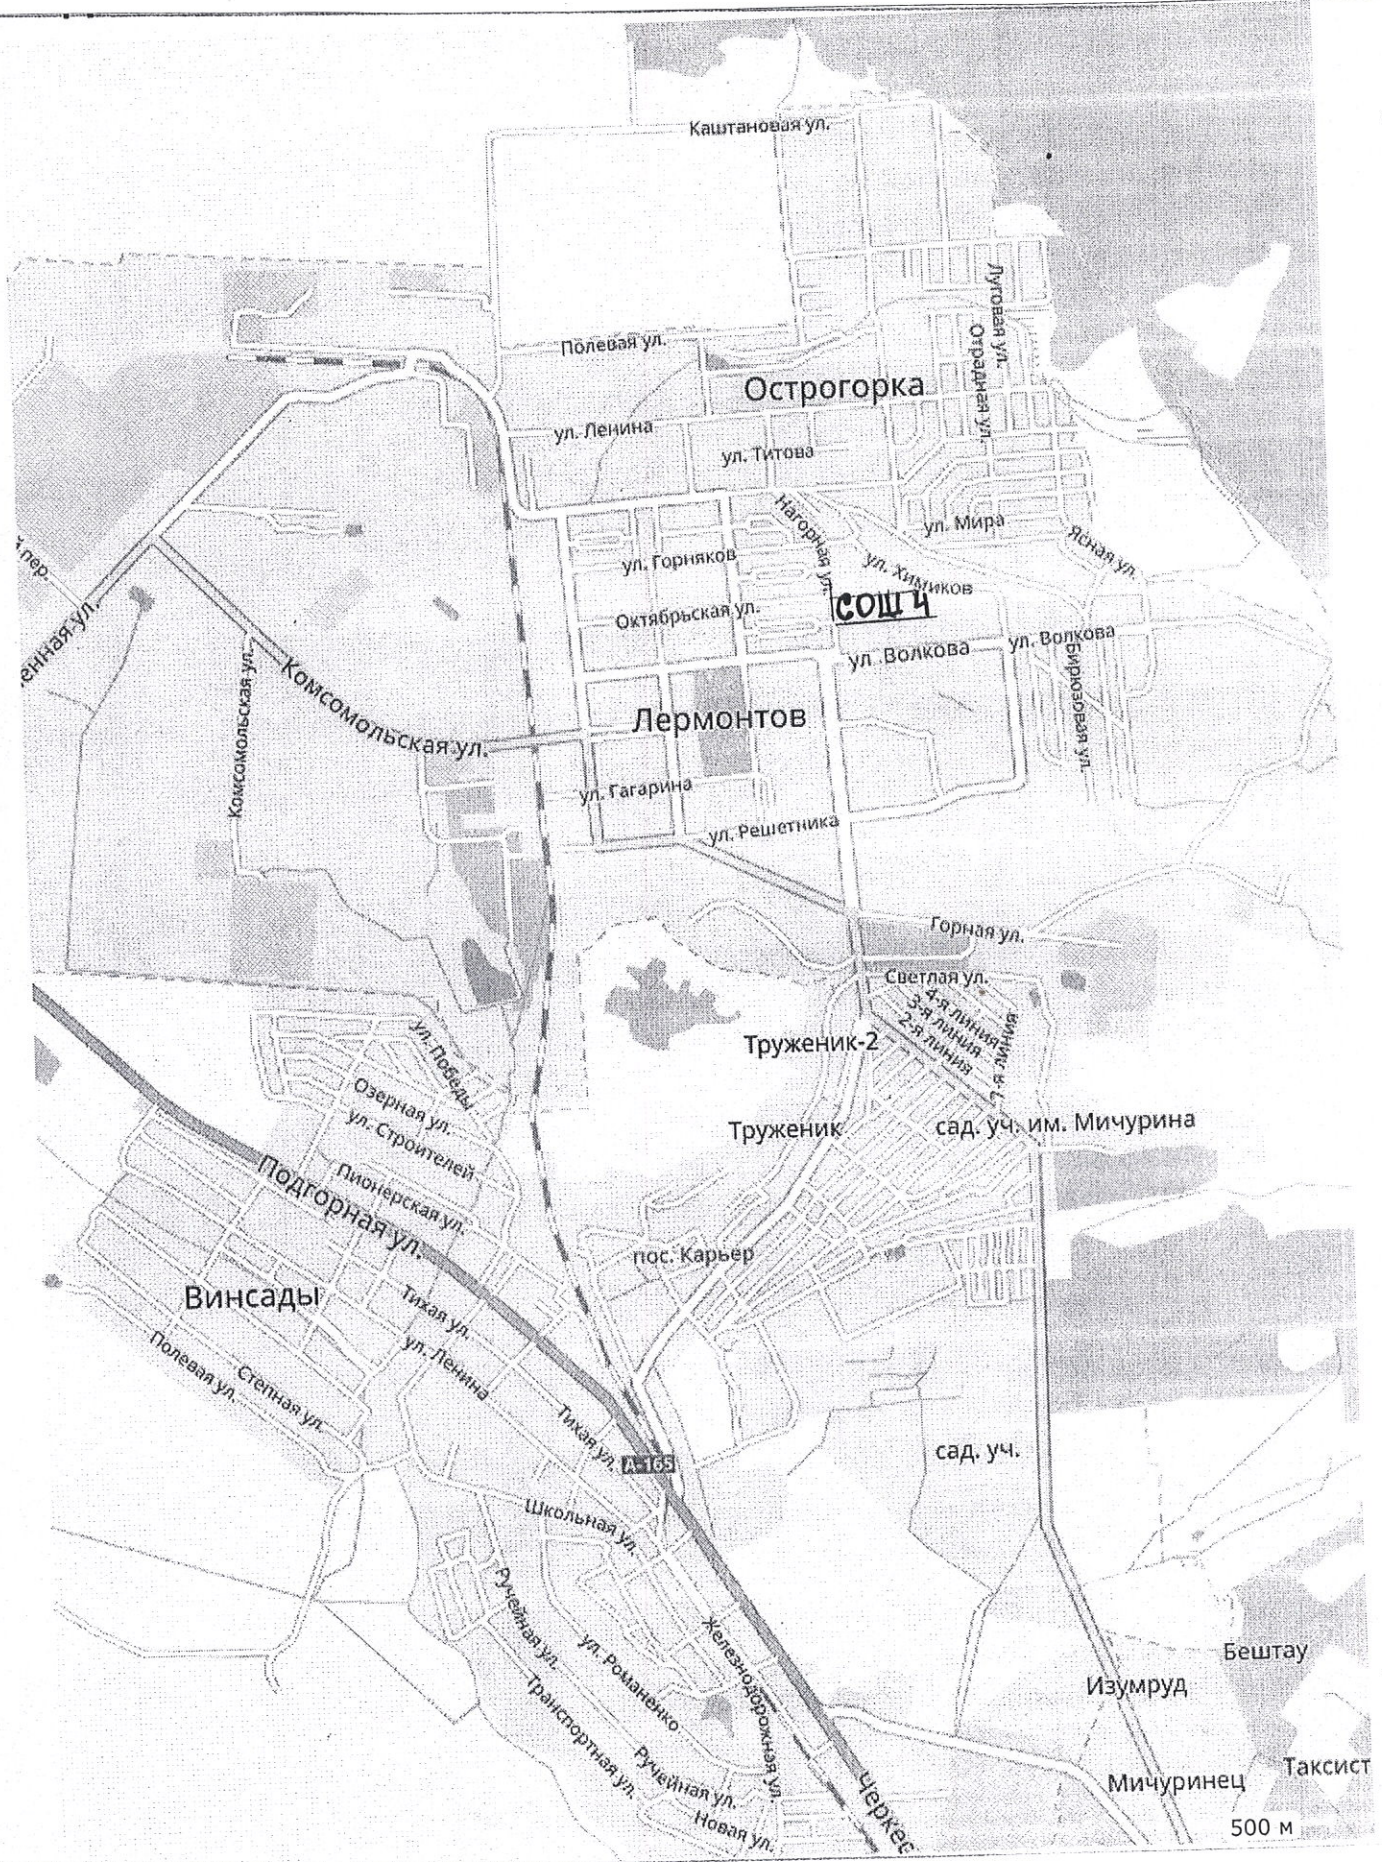

2019

этот документ сформирован при помощи сервиса Паспорт .рф компании «Роутим»

І. План-схемы ОУ.

План-схема района расположения ОУ, пути движения транспортных средств и детей (учеников)

- искусственная неровность
- жилая застройка
- проезжая часть
- тротуар
- парковка
- движение транспортных средств
- движение детей (учеников) в (из) образовательные учреждения

Каштановая ул.

Полевая ул.

Острогорка

ул. Лещина

ул. Титова

ул. Мира

ул. Горняков

ул. Химиков

Октябрьская ул.

ул. Волкова

Лермонтов

ул. Гагарина

ул. Решетника

Горная ул.

Труженик-2

Труженик